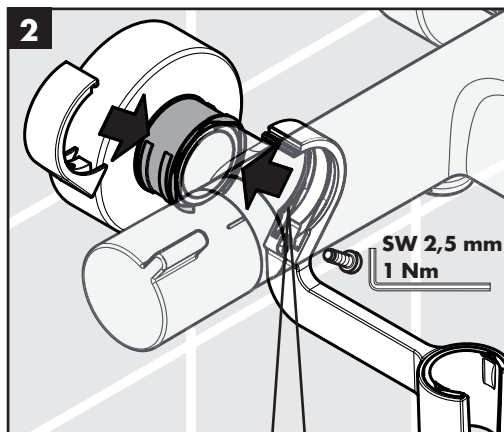

Porter Reno
28335000

hansgrohe