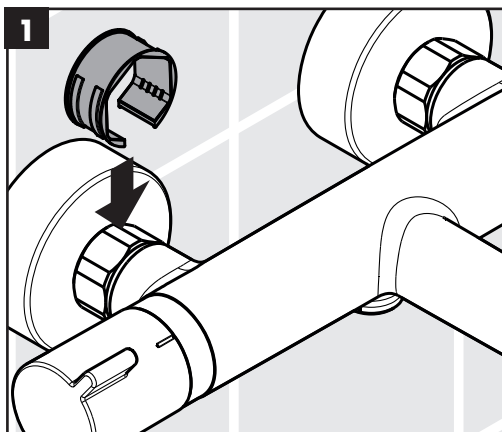

Porter Reno
28335000

hansgrohe