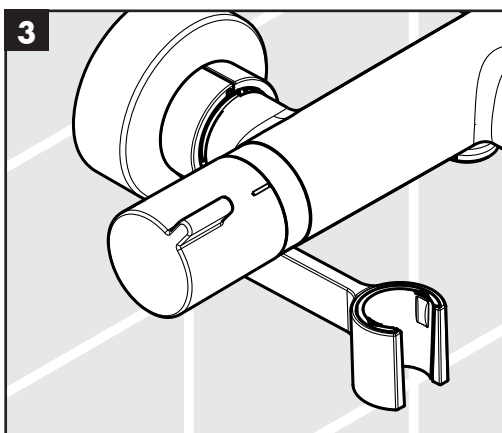

Porter Reno
28335000

hansgrohe