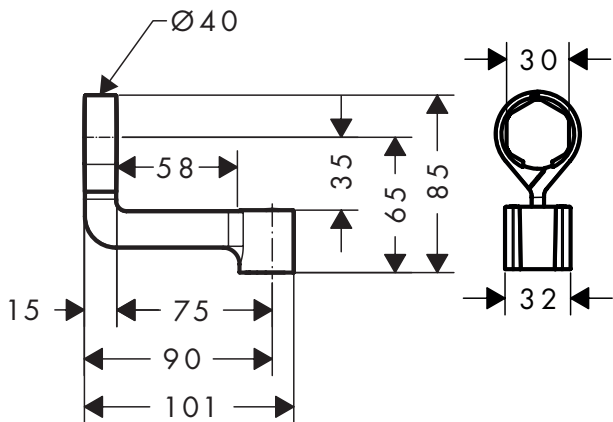

Porter Reno
28335000

hansgrohe