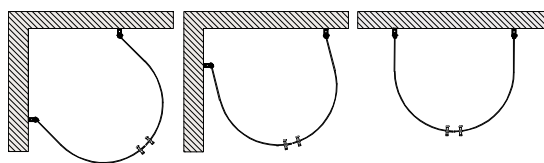

Free (reguleerimisvõimalused paigaldamiseks vastu sirget seina, mitte nurgas)			
Suurus	Ava reguleeritavus (a×b)	Uste kombinatsioon	Kirgus klaas
800×950	800-820 x 945-960	Free 800 + Free 800	5201-95 / 5201-95

Kolm erinevat paigaldusvõimalust paljudest.