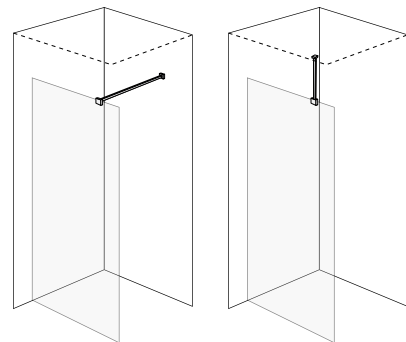

Kirgas klaas

Toonitud klaas

Square

- Sirge dušinurk, koosneb ühest sisse- ja väljapoole liikuvast dušiuksest ja ühest liikumatust dušiseinast
- Hõbedased seinaprofiilid
- 6 mm karastatud turvaklaas
- Magnetsulgur
- Kõrgus 1900 mm
- Tõstehingega
- Square on 20 mm külgsuunas reguleeritav, mis annab hea monteerimisvõimaluse juhul, kui põrand või sein on kaldu
- Kõrguse reguleerimiseks on kaasas 2 mm ja 5 mm paksused seibid
- Dušiüksed on vasaku- ja paremakäeliste jaoks ümber pööratavad
- Kaasas on vetthülgav tihend põrandaserva jaoks
- Seinaprofiilides on arvestatud kuni 45 mm ruumi toruläbiviikude jaoks
- Stabiliseeriv sillus on universaalne ja seda saab monteerida kahel viisil:
 - a) liikumatu seinaklaasi ülaservalt kuni vastasseinani, 90 kraadi horisontaalselt
 - b) liikumatu seinaklaasi ülaservalt vertikaalselt lakke, 180 kraadi
- 2-aastane garantii

Klaasseina montaaž

Stabiliseerivat sillust on võimalik monteerida 2 erineval moel.

Kirgas klaas

Toonitud klaas

Osaliselt mattklaas

Door

- Dušiüks niši jaoks, koosneb ühest sisse- ja väljapoole liikuvast dušiuksest
- Hõbedased seinaprofiilid
- 6 mm karastatud turvaklaas
- Seinatihend
- Kõrgus 1900 mm
- Tõstehingega
- Door on 20 mm külgsuunas reguleeritav, mis annab hea monteerimisvõimaluse juhul, kui põrand või sein on kaldu
- Kõrguse reguleerimiseks on kaasas 2 mm ja 5 mm paksused seibid
- Dušiüks on vasaku- ja paremakäeliste jaoks ümber pööratav
- Kaasas on vetthülgav tihend põrandaserva jaoks
- Seinaprofiilides on arvestatud kuni 45 mm ruumi toruläbiviikude jaoks
- 2-aastane garantii