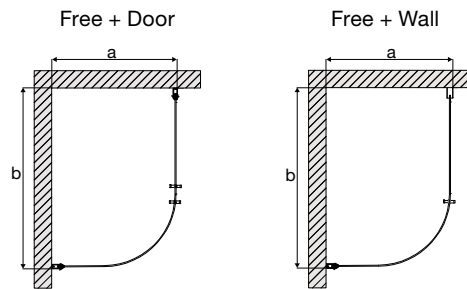

Free (reguleerimisvõimalused paigaldamiseks vastu sirget seina, mitte nurgas)			
Suurus	Ava reguleeritavus (a×b)	Uste kombinatsioon	Kirgus klaas
800×950	800-820 x 945-960	Free 800 + Free 800	5201-95 / 5201-95

Kolm erinevat paigaldusvõimalust paljudest.

Free + Door

Free + Wall

Free+Door ja Free+Wall

Free paigaldamisel nurka on võimalik seda kombineerida nii ukse, kui ka seinaga. See annab juurde rohkem pesemisruumi.

- Free+Door: Koosneb kahest sisse- ja väljapoole liikuvast dušiuksesest.
- Free+Wall: Koosneb ühest sisse- ja väljapoole liikuvast dušiuksesest ja ühest liikumatust klaasseinast.
- Hõbedased seinaprofiilid
- 6 mm karastatud turvaklaas
- Magnetsulgur
- Kõrgus 1900 mm
- Tõstehingedega
- Kõrguse reguleerimiseks on kaasas 2 ja 5 mm seibid
- Dušiseinad on vasaku- ja paremakäeliste jaoks ümber pööratavad.
- Kaasas on vetthülgav tihend pörandaserva jaoks.
- Seinaprofiilides on kuni 45 mm ruumi toruläbiviikude jaoks (12/10/15mm)
- 2-aastane garantii

Paigaldamise joonis: Vt. (a×b) tabelis. Pane tähele, et ukсед/seinad on ümberpööratavad, mis tähendab seda, et a ja b on võimalik teineteisega vahetada.

Free + DuoDoor/Door (nurgas)			
Suurus	Ava reguleeritavus (a×b)	Uste kombinatsioon	Kirgas klaas
800×805	800-820 × 805-825	Free 800 + DuoDoor 330	5201-95 / 5261-10
800×855	800-820 × 855-875	Free 800 + DuoDoor 380	5201-95 / 5261-20
800×905	800-820 × 905-925	Free 800 + DuoDoor 430	5201-95 / 5261-30
800×955	800-820 × 955-975	Free 800 + DuoDoor 480	5201-95 / 5261-40
800×1145	800-820 × 1145-1165	Free 800 + Door 670	5201-95 / 5231-70
800×1245	800-820 × 1245-1265	Free 800 + Door 770	5201-95 / 5231-80
800×1345	800-820 × 1345-1365	Free 800 + Door 870	5201-95 / 5231-90
800×1445	800-820 × 1445-1465	Free 800 + Door 970	5201-95 / 5231-100