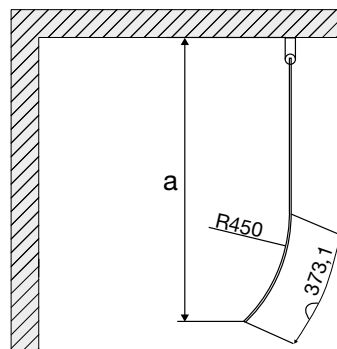

Wing

- Poolümar/kaarjas, sisse- ja väljapoole liikuv dušisein
- Hõbedased seinaprofiilid
- 6 mm karastatud turvaklaas
- Kõrgus 1900 mm
- Tõstehingega
- Wing on 20 mm külgsuunas reguleeritav, mis annab hea monteerimisvõimaluse juhul, kui põrand või sein on kaldu
- Kõrguse reguleerimiseks on kaasas 2 mm ja 5 mm paksused seibid
- Dušisein on vasaku- ja paremakäeliste jaoks ümber pööratav
- Kaasas on vetthülgav tihend pörandaserva jaoks
- Seinaprofiilides on kuni 45 mm ruumi toruläbiviikude jaoks
- 2-aastane garantii

Wing		
Suurus	Ava reguleeritavus (a)	Kirgas klaas
860	860-880	5241