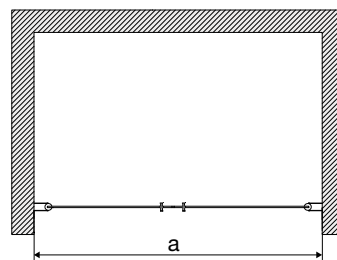

30914

Lisavarustusena

Uksetihend 20 mm	30906
Laiendusprofiil (Door)	30908
Magnetprofiil	30914

Kirgas klaas

Toonitud klaas

Osaliselt mattklaas

DuoDoor

- Dušiüksed niši jaoks koosnevad kahest sisse- ja väljapoole liikuvast dušiüksesest
- Hõbedased seinaprofiilid
- 6 mm karastatud turvaklaas
- Magnetsulgur
- Kõrgus 1900 mm
- Tõstehingedega
- DuoDoor on 40 mm nišši sisse nihutatav, mis annab hea monteerimisvõimaluse juhul, kui põrand või sein on kaldu
- Kõrguse reguleerimiseks on kaasas 2 mm ja 5 mm paksused seibid
- Dušiüks on vasaku- ja paremakäeliste jaoks ümber pööratav
- Kaasas on vetthülgav tihend põrandaserva jaoks
- Seinaprofiilides on arvestatud kuni 45 mm ruumi toruläbiviikude jaoks
- 2-aastane garantii