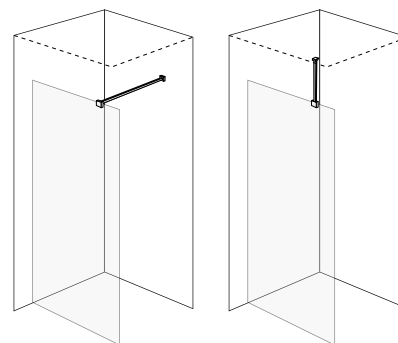

Klaasseina montaaž

Stabiliseerivat sillust on võimalik monteerida 2 erineval moel.