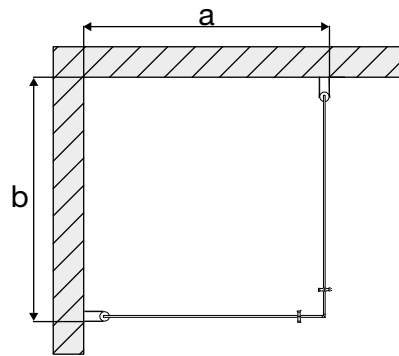

30915

Lisavarustusena

Laiendusprofiil (Wall) 30915

Klaaseina montaaž

Stabiliseerivat sillust on võimalik monteerida 2 erineval moel.

Kirgas klaas

Basic

- Hõbedased seinaprofiilid
- Kirgas klaas
- 6 mm karastatud turvaklaas
- Magnetsulgur
- Suuruses 800mm ja 900 mm
- Kõrgus 1900 mm
- Reguleeritav 20 mm külgsuunas (joonis a ja b)
- Tõstehingedega
- Kõrguse reguleerimiseks on kaasas 2 mm ja 5 mm seibid.
- Kaasas on vetthülgav tihend pörandaserva jaoks
- Seinaprofiilides on kuni 45 mm ruumi toruläbiviikude jaoks
- 2 aastat garantiid