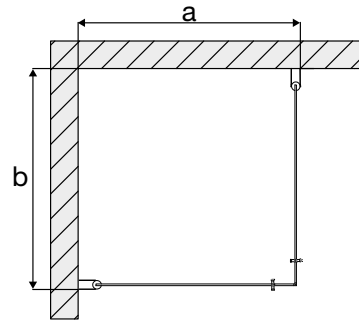

582-90

Toonitud klaas

Kirgas klaas

Osaliselt mattklaas

Corner

- Sirge dušinurk, koosneb kahest sisse- ja väljapoole liikuvast dušiuksesest
- Hõbedased seinaprofiilid
- 6 mm karastatud turvaklaas
- Magnetsulgur
- Kõrgus 1900 mm
- Tõstehingedega
- Corner on 20 mm külgsuunas reguleeritav, mis annab hea monteerimisvõimaluse juhul
- Kõrguse reguleerimiseks on kaasas 2 mm ja 5 mm paksused seibid
- Dušiuksed on vasaku- ja paremakäeliste jaoks ümber pööratavad
- Kaasas on vetthülgav tihend pörandaserva jaoks
- Seinaprofiilides on kuni 45 mm ruumi toruläbiviikude jaoks
- 2-aastane garantii