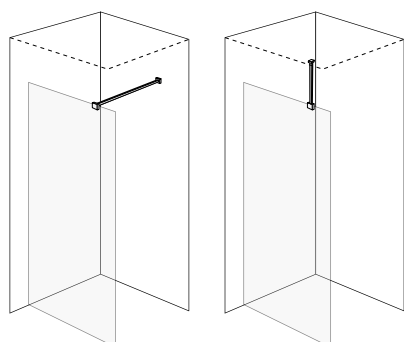

Kirgas klaas

Osaliselt mattklaas

Wall

- Sirge liikumatu dušisein
- Hõbedased seinaprofiilid
- 6 mm karastatud turvaklaas
- Kõrgus 1900 mm
- Wall on 20 mm külgsuunas reguleeritav, mis annab hea monteerimisvõimaluse juhul, kui põrand või sein on kaldu
- Kõrguse reguleerimiseks on kaasas 2 mm ja 5 mm paksused seibid
- Dušisein on vasaku- ja paremakäeliste jaoks ümber pööratav
- Seinaprofiilides on arvestatud kuni 45 mm ruumi toruläbiviikude jaoks
- Stabiliseeriv sillus on universaalne ja seda saab monteerida kahel viisil:
 - a) liikumatu seinaklaasi ülaservalt kuni vastasseinani, 90 kraadi horisontaalselt
 - b) liikumatu seinaklaasi ülaservalt vertikaalselt lakke, 180 kraadi
- 2-aastane garantii

30915

Lisavarustusena

Laiendusprofiil (Wall) 30915

Klaaseina montaaž

Stabiliseerivat sillust on võimalik monteerida 2 erineval moel.

Kirgas klaas

Basic

- Hõbedased seinaprofiilid
- Kirgas klaas
- 6 mm karastatud turvaklaas
- Magnetsulgur
- Suuruses 800mm ja 900 mm
- Kõrgus 1900 mm
- Reguleeritav 20 mm külgsuunas (joonis a ja b)
- Tõstehingedega
- Kõrguse reguleerimiseks on kaasas 2 mm ja 5 mm seibid.
- Kaasas on vetthülgav tihend pörandaserva jaoks
- Seinaprofiilides on kuni 45 mm ruumi toruläbiviikude jaoks
- 2 aastat garantiid