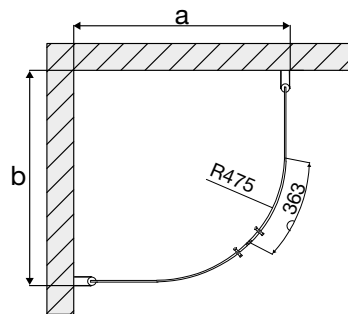

Osaliselt mattklaas

Kirgas klaas

Toonitud klaas

Round

- Ümar/kaarjas dušinurk, koosneb kahest sisse- ja väljapoole liikuvast dušiuksest
- Höbedased seinaprofiilid
- 6 mm karastatud turvaklaas
- Magnetsulgur
- Kõrgus 1900 mm
- Tõstehingega
- Round on 20 mm külgsuunas reguleeritav, mis annab hea monteerimisvõimaluse juhul, kui põrand või sein on kaldu
- Kõrguse reguleerimiseks on kaasas 2 mm ja 5 mm paksused seibid
- Dušiüksed on vasaku- ja paremakäeliste jaoks ümber pööratavad
- Kaasas on vetthülgav põrandaserva tihend
- Seinaprofiilides on kuni 45 mm ruumi toruläbiviikude jaoks
- 2-aastane garantii