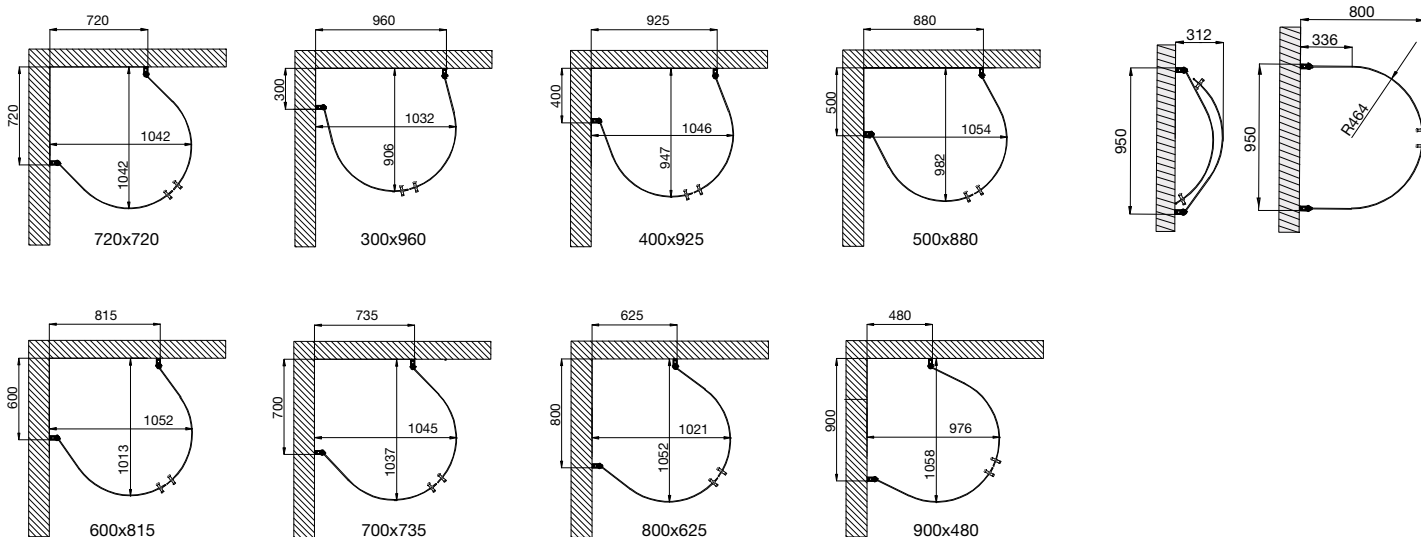

Free + Door

Free (reguleerimisvõimalused paigaldamiseks vastu sirget seina, mitte nurgas)			
Suurus	Ava reguleeritavus (a×b)	Uste kombinatsioon	Kirgus klaas
800×950	800-820 x 945-960	Free 800 + Free 800	5201-95 / 5201-95

Kolm erinevat paigaldusvõimalust paljudest.