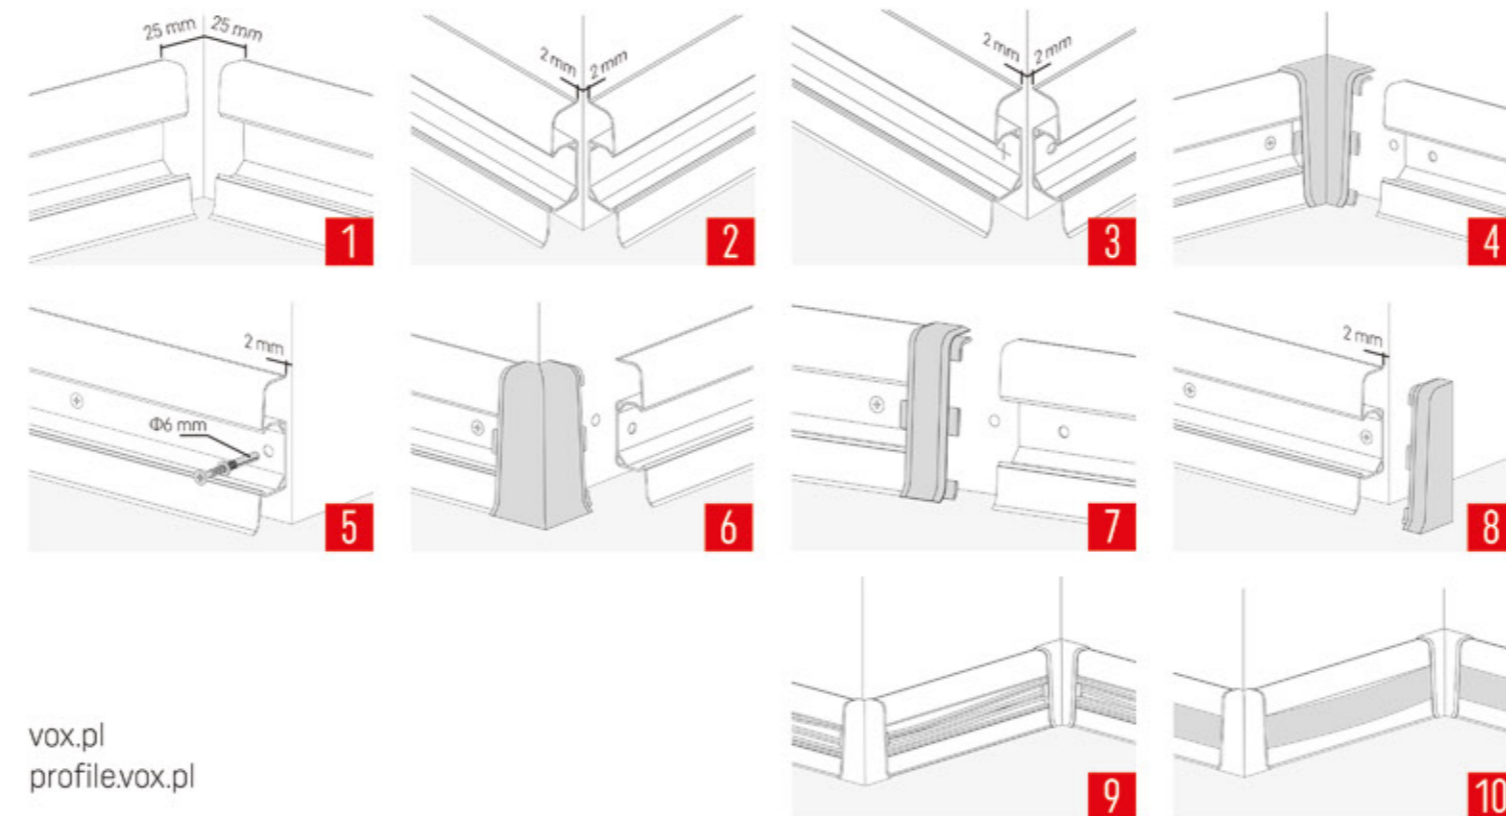

Wykończenia • Accessories • Finisări • Довършителни елементи • Dokončení

Kolek szybkiego montażu
Hammer plug
Diblu pentru montaj rapid
Дюбел за бърз монтаж
Montážní kolík

Instrukcja montażu • Installation instructions • Instrucțiuni instalare

Инструкции за монтаж • Instrukce montáže

LISTWA PRZYPODŁOGOWA ESQUERO
DOSKONAŁOŚĆ DO KWADRATU

SKIRTING BOARD ESQUERO
PERFECTION SQUARED

PLINTA ESQUERO
PERFECTIUNE LA PATRAT

ПОДОВ ПЕРВАЗ ESQUERO
КАЧЕСТВО НА КВАДРАТ

PODLAHOVÁ LIŠTA ESQUERO
DOKONALOST NADRUHOV