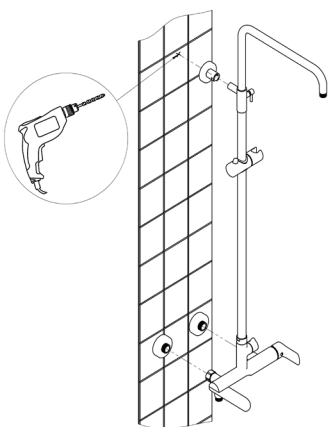

RUBINETA

LT DUŠO SISTEMOS RINKINYS OLO + ULTRA-10 (SW) (DV3/4) | MONTAVIMO INSTRUKCIJA
 EN SHOWER COLUMN SET OLO + ULTRA-10 (SW) (DV3/4) | INSTALLATION INSTRUCTION
 RU ДУШЕВАЯ СИСТЕМА ОЛО + ULTRA-10 (SW) (DV3/4) | ИНСТРУКЦИЯ ПО МОНТАЖУ
 UA ДУШОВА СИСТЕМА ОЛО + ULTRA-10 (SW) (DV3/4) | ІНСТРУКЦІЯ З МОНТАЖУ
 EE DUŠIKABIIN SEATUD OLO + ULTRA-10 (SW) (DV3/4) | VEESEGISTI PAIGALDUSJUHEND
 LV DUŠAS KOLONNA OLO + ULTRA-10 (SW) (DV3/4) | UZSTĀDĪŠANAS INSTRUKCIJA