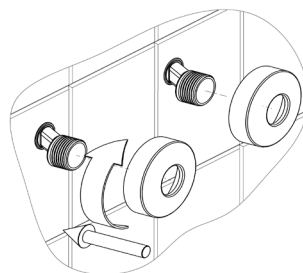

RUBINETA

LT DUŠO SISTEMOS RINKINYS OLO + ULTRA-10 (SW) (DV3/4) | MONTAVIMO INSTRUKCIJA
 EN SHOWER COLUMN SET OLO + ULTRA-10 (SW) (DV3/4) | INSTALLATION INSTRUCTION
 RU ДУШЕВАЯ СИСТЕМА ОЛО + ULTRA-10 (SW) (DV3/4) | ИНСТРУКЦИЯ ПО МОНТАЖУ
 UA ДУШОВА СИСТЕМА ОЛО + ULTRA-10 (SW) (DV3/4) | ІНСТРУКЦІЯ З МОНТАЖУ
 EE DUŠIKABIIN SEATUD OLO + ULTRA-10 (SW) (DV3/4) | VEESEGISTI PAIGALDUSJUHEND
 LV DUŠAS KOLONNA OLO + ULTRA-10 (SW) (DV3/4) | UZSTĀDĪŠANAS INSTRUKCIJA