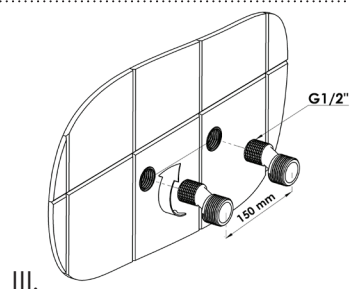

RUBINETA

LT DUŠO SISTEMOS RINKINYS OLO + ULTRA-10 (SW) (DV3/4) | MONTAVIMO INSTRUKCIJA
 EN SHOWER COLUMN SET OLO + ULTRA-10 (SW) (DV3/4) | INSTALLATION INSTRUCTION
 RU ДУШЕВАЯ СИСТЕМА ОЛО + ULTRA-10 (SW) (DV3/4) | ИНСТРУКЦИЯ ПО МОНТАЖУ
 UA ДУШОВА СИСТЕМА ОЛО + ULTRA-10 (SW) (DV3/4) | ІНСТРУКЦІЯ З МОНТАЖУ
 EE DUŠIKABIIN SEATUD OLO + ULTRA-10 (SW) (DV3/4) | VEESEGISTI PAIGALDUSJUHEND
 LV DUŠAS KOLONNA OLO + ULTRA-10 (SW) (DV3/4) | UZSTĀDĪŠANAS INSTRUKCIJA