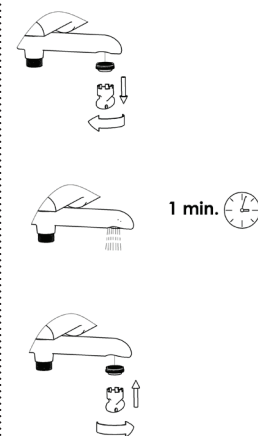

RUBINETA

LT DUŠO SISTEMOS RINKINYS OLO + ULTRA-10 (SW) (DV3/4) | MONTAVIMO INSTRUKCIJA
 EN SHOWER COLUMN SET OLO + ULTRA-10 (SW) (DV3/4) | INSTALLATION INSTRUCTION
 RU ДУШЕВАЯ СИСТЕМА ОЛО + ULTRA-10 (SW) (DV3/4) | ИНСТРУКЦИЯ ПО МОНТАЖУ
 UA ДУШОВА СИСТЕМА ОЛО + ULTRA-10 (SW) (DV3/4) | ІНСТРУКЦІЯ З МОНТАЖУ
 EE DUŠIKABIIN SEATUD OLO + ULTRA-10 (SW) (DV3/4) | VEESEGISTI PAIGALDUSJUHEND
 LV DUŠAS KOLONNA OLO + ULTRA-10 (SW) (DV3/4) | UZSTĀDĪŠANAS INSTRUKCIJA