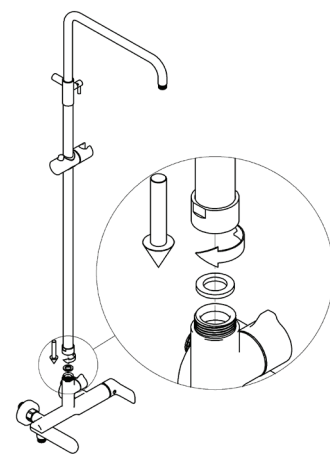

RUBINETA

LT DUŠO SISTEMOS RINKINYS OLO + ULTRA-10 (SW) (DV3/4) | MONTAVIMO INSTRUKCIJA
 EN SHOWER COLUMN SET OLO + ULTRA-10 (SW) (DV3/4) | INSTALLATION INSTRUCTION
 RU ДУШЕВАЯ СИСТЕМА ОЛО + ULTRA-10 (SW) (DV3/4) | ИНСТРУКЦИЯ ПО МОНТАЖУ
 UA ДУШОВА СИСТЕМА ОЛО + ULTRA-10 (SW) (DV3/4) | ІНСТРУКЦІЯ З МОНТАЖУ
 EE DUŠIKABIIN SEATUD OLO + ULTRA-10 (SW) (DV3/4) | VEESEGISTI PAIGALDUSJUHEND
 LV DUŠAS KOLONNA OLO + ULTRA-10 (SW) (DV3/4) | UZSTĀDĪŠANAS INSTRUKCIJA