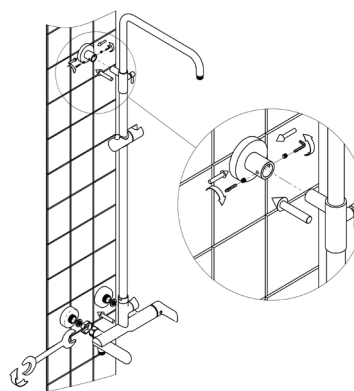

RUBINETA

LT DUŠO SISTEMOS RINKINYS OLO + ULTRA-10 (SW) (DV3/4) | MONTAVIMO INSTRUKCIJA
 EN SHOWER COLUMN SET OLO + ULTRA-10 (SW) (DV3/4) | INSTALLATION INSTRUCTION
 RU ДУШЕВАЯ СИСТЕМА ОЛО + ULTRA-10 (SW) (DV3/4) | ИНСТРУКЦИЯ ПО МОНТАЖУ
 UA ДУШОВА СИСТЕМА ОЛО + ULTRA-10 (SW) (DV3/4) | ІНСТРУКЦІЯ З МОНТАЖУ
 EE DUŠIKABIIN SEATUD OLO + ULTRA-10 (SW) (DV3/4) | VEESEGISTI PAIGALDUSJUHEND
 LV DUŠAS KOLONNA OLO + ULTRA-10 (SW) (DV3/4) | UZSTĀDĪŠANAS INSTRUKCIJA