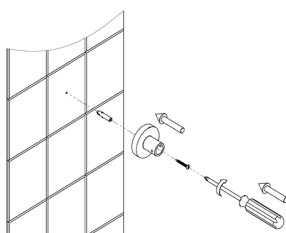

RUBINETA

LT DUŠO SISTEMOS RINKINYS OLO + ULTRA-10 (SW) (DV3/4) | MONTAVIMO INSTRUKCIJA
 EN SHOWER COLUMN SET OLO + ULTRA-10 (SW) (DV3/4) | INSTALLATION INSTRUCTION
 RU ДУШЕВАЯ СИСТЕМА ОЛО + ULTRA-10 (SW) (DV3/4) | ИНСТРУКЦИЯ ПО МОНТАЖУ
 UA ДУШОВА СИСТЕМА ОЛО + ULTRA-10 (SW) (DV3/4) | ІНСТРУКЦІЯ З МОНТАЖУ
 EE DUŠIKABIIN SEATUD OLO + ULTRA-10 (SW) (DV3/4) | VEESEGISTI PAIGALDUSJUHEND
 LV DUŠAS KOLONNA OLO + ULTRA-10 (SW) (DV3/4) | UZSTĀDĪŠANAS INSTRUKCIJA