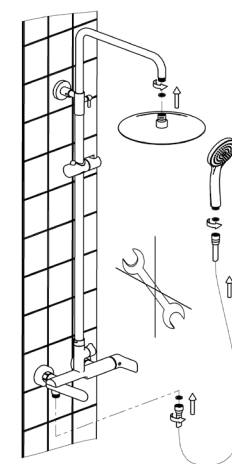

RUBINETA

LT DUŠO SISTEMOS RINKINYS OLO + ULTRA-10 (SW) (DV3/4) | MONTAVIMO INSTRUKCIJA
 EN SHOWER COLUMN SET OLO + ULTRA-10 (SW) (DV3/4) | INSTALLATION INSTRUCTION
 RU ДУШЕВАЯ СИСТЕМА ОЛО + ULTRA-10 (SW) (DV3/4) | ИНСТРУКЦИЯ ПО МОНТАЖУ
 UA ДУШОВА СИСТЕМА ОЛО + ULTRA-10 (SW) (DV3/4) | ІНСТРУКЦІЯ З МОНТАЖУ
 EE DUŠIKABIIN SEATUD OLO + ULTRA-10 (SW) (DV3/4) | VEESEGISTI PAIGALDUSJUHEND
 LV DUŠAS KOLONNA OLO + ULTRA-10 (SW) (DV3/4) | UZSTĀDĪŠANAS INSTRUKCIJA