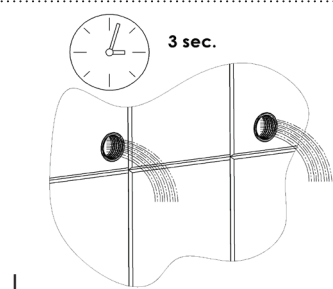

RUBINETA

LT DUŠO SISTEMOS RINKINYS OLO + ULTRA-10 (SW) (DV3/4) | MONTAVIMO INSTRUKCIJA
 EN SHOWER COLUMN SET OLO + ULTRA-10 (SW) (DV3/4) | INSTALLATION INSTRUCTION
 RU ДУШЕВАЯ СИСТЕМА ОЛО + ULTRA-10 (SW) (DV3/4) | ИНСТРУКЦИЯ ПО МОНТАЖУ
 UA ДУШОВА СИСТЕМА ОЛО + ULTRA-10 (SW) (DV3/4) | ІНСТРУКЦІЯ З МОНТАЖУ
 EE DUŠIKABIIN SEATUD OLO + ULTRA-10 (SW) (DV3/4) | VEESEGISTI PAIGALDUSJUHEND
 LV DUŠAS KOLONNA OLO + ULTRA-10 (SW) (DV3/4) | UZSTĀDĪŠANAS INSTRUKCIJA