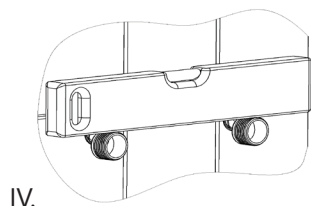

RUBINETA

LT DUŠO SISTEMOS RINKINYS OLO + ULTRA-10 (SW) (DV3/4) | MONTAVIMO INSTRUKCIJA
 EN SHOWER COLUMN SET OLO + ULTRA-10 (SW) (DV3/4) | INSTALLATION INSTRUCTION
 RU ДУШЕВАЯ СИСТЕМА ОЛО + ULTRA-10 (SW) (DV3/4) | ИНСТРУКЦИЯ ПО МОНТАЖУ
 UA ДУШОВА СИСТЕМА ОЛО + ULTRA-10 (SW) (DV3/4) | ІНСТРУКЦІЯ З МОНТАЖУ
 EE DUŠIKABIIN SEATUD OLO + ULTRA-10 (SW) (DV3/4) | VEESEGISTI PAIGALDUSJUHEND
 LV DUŠAS KOLONNA OLO + ULTRA-10 (SW) (DV3/4) | UZSTĀDĪŠANAS INSTRUKCIJA