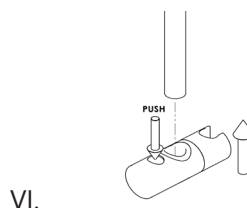

RUBINETA

LT DUŠO SISTEMOS RINKINYS OLO + THERMO-15 | MONTAVIMO INSTRUKCIJA
 EN SHOWER COLUMN SET OLO + THERMO-15 | INSTALLATION INSTRUCTION
 RU ДУШЕВАЯ СИСТЕМА OLO + THERMO-15 | ИНСТРУКЦИЯ ПО МОНТАЖУ
 UA ДУШОВА СИСТЕМА OLO + THERMO-15 | ІНСТРУКЦІЯ З МОНТАЖУ
 EE DUŠIKABIIN SEATUD OLO + THERMO-15 | VEESEGISTI PAIGALDUSJUHEND
 LV DUŠAS KOLONNA OLO + THERMO-15 | UZSTĀDĪŠANAS INSTRUKCIJA