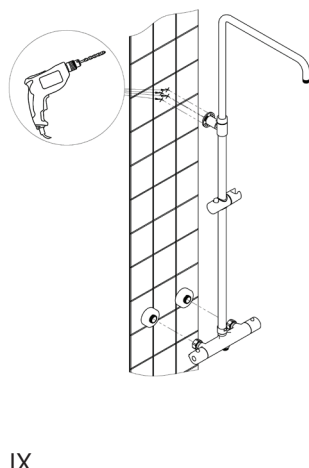

RUBINETA

LT DUŠO SISTEMOS RINKINYS OLO + THERMO-15 | MONTAVIMO INSTRUKCIJA
 EN SHOWER COLUMN SET OLO + THERMO-15 | INSTALLATION INSTRUCTION
 RU ДУШЕВАЯ СИСТЕМА OLO + THERMO-15 | ИНСТРУКЦИЯ ПО МОНТАЖУ
 UA ДУШОВА СИСТЕМА OLO + THERMO-15 | ІНСТРУКЦІЯ З МОНТАЖУ
 EE DUŠIKABIIN SEATUD OLO + THERMO-15 | VEESEGISTI PAIGALDUSJUHEND
 LV DUŠAS KOLONNA OLO + THERMO-15 | UZSTĀDĪŠANAS INSTRUKCIJA