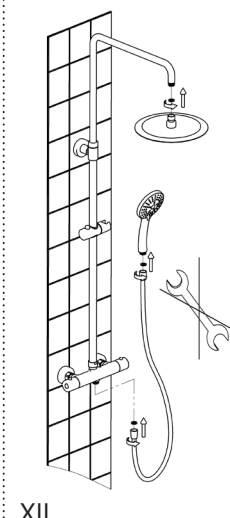

RUBINETA

LT DUŠO SISTEMOS RINKINYS OLO + THERMO-15 | MONTAVIMO INSTRUKCIJA
 EN SHOWER COLUMN SET OLO + THERMO-15 | INSTALLATION INSTRUCTION
 RU ДУШЕВАЯ СИСТЕМА OLO + THERMO-15 | ИНСТРУКЦИЯ ПО МОНТАЖУ
 UA ДУШОВА СИСТЕМА OLO + THERMO-15 | ІНСТРУКЦІЯ З МОНТАЖУ
 EE DUŠIKABIIN SEATUD OLO + THERMO-15 | VEESEGISTI PAIGALDUSJUHEND
 LV DUŠAS KOLONNA OLO + THERMO-15 | UZSTĀDĪŠANAS INSTRUKCIJA