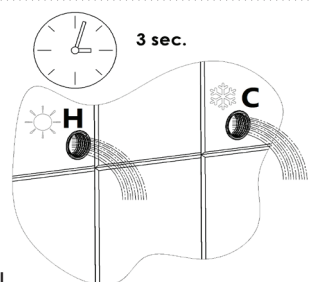

RUBINETA

LT DUŠO SISTEMOS RINKINYS OLO + THERMO-15 | MONTAVIMO INSTRUKCIJA
 EN SHOWER COLUMN SET OLO + THERMO-15 | INSTALLATION INSTRUCTION
 RU ДУШЕВАЯ СИСТЕМА OLO + THERMO-15 | ИНСТРУКЦИЯ ПО МОНТАЖУ
 UA ДУШОВА СИСТЕМА OLO + THERMO-15 | ІНСТРУКЦІЯ З МОНТАЖУ
 EE DUŠIKABIIN SEATUD OLO + THERMO-15 | VEESEGISTI PAIGALDUSJUHEND
 LV DUŠAS KOLONNA OLO + THERMO-15 | UZSTĀDĪŠANAS INSTRUKCIJA