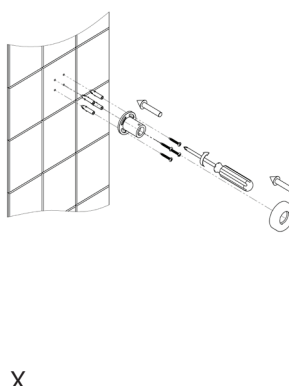

RUBINETA

LT DUŠO SISTEMOS RINKINYS OLO + THERMO-15 | MONTAVIMO INSTRUKCIJA
 EN SHOWER COLUMN SET OLO + THERMO-15 | INSTALLATION INSTRUCTION
 RU ДУШЕВАЯ СИСТЕМА OLO + THERMO-15 | ИНСТРУКЦИЯ ПО МОНТАЖУ
 UA ДУШОВА СИСТЕМА OLO + THERMO-15 | ІНСТРУКЦІЯ З МОНТАЖУ
 EE DUŠIKABIIN SEATUD OLO + THERMO-15 | VEESEGISTI PAIGALDUSJUHEND
 LV DUŠAS KOLONNA OLO + THERMO-15 | UZSTĀDĪŠANAS INSTRUKCIJA