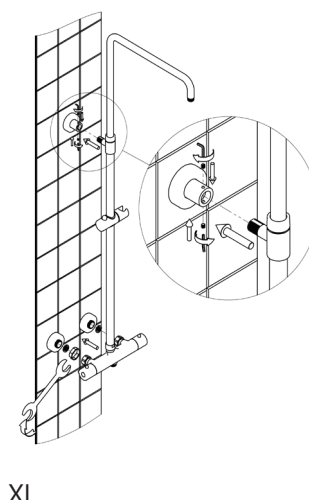

RUBINETA

LT DUŠO SISTEMOS RINKINYS OLO + THERMO-15 | MONTAVIMO INSTRUKCIJA
 EN SHOWER COLUMN SET OLO + THERMO-15 | INSTALLATION INSTRUCTION
 RU ДУШЕВАЯ СИСТЕМА OLO + THERMO-15 | ИНСТРУКЦИЯ ПО МОНТАЖУ
 UA ДУШОВА СИСТЕМА OLO + THERMO-15 | ІНСТРУКЦІЯ З МОНТАЖУ
 EE DUŠIKABIIN SEATUD OLO + THERMO-15 | VEESEGISTI PAIGALDUSJUHEND
 LV DUŠAS KOLONNA OLO + THERMO-15 | UZSTĀDĪŠANAS INSTRUKCIJA