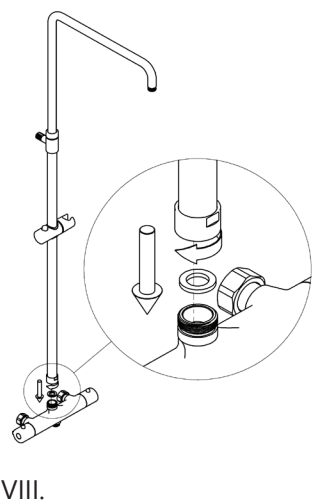

RUBINETA

LT DUŠO SISTEMOS RINKINYS OLO + THERMO-15 | MONTAVIMO INSTRUKCIJA
 EN SHOWER COLUMN SET OLO + THERMO-15 | INSTALLATION INSTRUCTION
 RU ДУШЕВАЯ СИСТЕМА OLO + THERMO-15 | ИНСТРУКЦИЯ ПО МОНТАЖУ
 UA ДУШОВА СИСТЕМА OLO + THERMO-15 | ІНСТРУКЦІЯ З МОНТАЖУ
 EE DUŠIKABIIN SEATUD OLO + THERMO-15 | VEESEGISTI PAIGALDUSJUHEND
 LV DUŠAS KOLONNA OLO + THERMO-15 | UZSTĀDĪŠANAS INSTRUKCIJA