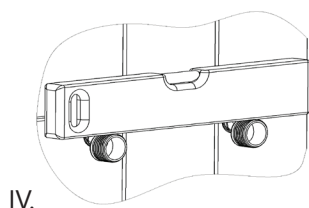

RUBINETA

LT DUŠO SISTEMOS RINKINYS OLO + THERMO-15 | MONTAVIMO INSTRUKCIJA
 EN SHOWER COLUMN SET OLO + THERMO-15 | INSTALLATION INSTRUCTION
 RU ДУШЕВАЯ СИСТЕМА OLO + THERMO-15 | ИНСТРУКЦИЯ ПО МОНТАЖУ
 UA ДУШОВА СИСТЕМА OLO + THERMO-15 | ІНСТРУКЦІЯ З МОНТАЖУ
 EE DUŠIKABIIN SEATUD OLO + THERMO-15 | VEESEGISTI PAIGALDUSJUHEND
 LV DUŠAS KOLONNA OLO + THERMO-15 | UZSTĀDĪŠANAS INSTRUKCIJA