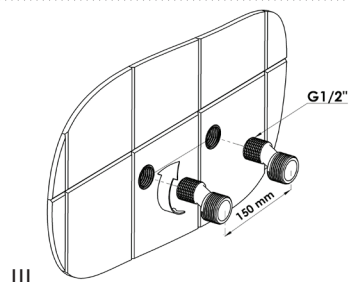

RUBINETA

LT DUŠO SISTEMOS RINKINYS OLO + THERMO-15 | MONTAVIMO INSTRUKCIJA
 EN SHOWER COLUMN SET OLO + THERMO-15 | INSTALLATION INSTRUCTION
 RU ДУШЕВАЯ СИСТЕМА OLO + THERMO-15 | ИНСТРУКЦИЯ ПО МОНТАЖУ
 UA ДУШОВА СИСТЕМА OLO + THERMO-15 | ІНСТРУКЦІЯ З МОНТАЖУ
 EE DUŠIKABIIN SEATUD OLO + THERMO-15 | VEESEGISTI PAIGALDUSJUHEND
 LV DUŠAS KOLONNA OLO + THERMO-15 | UZSTĀDĪŠANAS INSTRUKCIJA