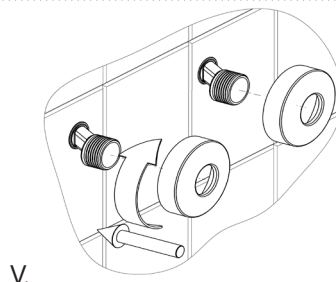

RUBINETA

LT DUŠO SISTEMOS RINKINYS OLO + THERMO-15 | MONTAVIMO INSTRUKCIJA
 EN SHOWER COLUMN SET OLO + THERMO-15 | INSTALLATION INSTRUCTION
 RU ДУШЕВАЯ СИСТЕМА OLO + THERMO-15 | ИНСТРУКЦИЯ ПО МОНТАЖУ
 UA ДУШОВА СИСТЕМА OLO + THERMO-15 | ІНСТРУКЦІЯ З МОНТАЖУ
 EE DUŠIKABIIN SEATUD OLO + THERMO-15 | VEESEGISTI PAIGALDUSJUHEND
 LV DUŠAS KOLONNA OLO + THERMO-15 | UZSTĀDĪŠANAS INSTRUKCIJA