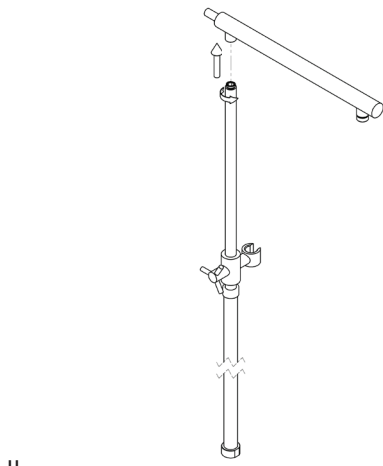

RUBINETA

LT DUŠO SISTEMOS RINKINYS ETNA + X-15 | MONTAVIMO INSTRUKCIJA
EN SHOWER COLUMN SET ETNA + X-15 | INSTALLATION INSTRUCTION
RU ДУШЕВАЯ СИСТЕМА ETNA + X-15 | ИНСТРУКЦИЯ ПО МОНТАЖУ
UA ДУШОВА СИСТЕМА ETNA + X-15 | ІНСТРУКЦІЯ З МОНТАЖУ
EE DUŠIKABIIN SEATUD ETNA + X-15 | VEESEGISTI PAIGALDUSJUHEND
LV DUŠAS KOLONNA ETNA + X-15 | UZSTĀDĪŠANAS INSTRUKCIJA

I.

II.

III.

IV.

V.

VI.

VII.

Gamintojas / Producent / Производитель
Виробник / Ražotājs / Tootja /

UAB „Rubineta“

Motoru st. 6, LT-02190 Vilnius, Lithuania

www.rubineta.com

COMPANY WITH
QUALITY SYSTEM
CERTIFIED BY DNV
ISO 9001