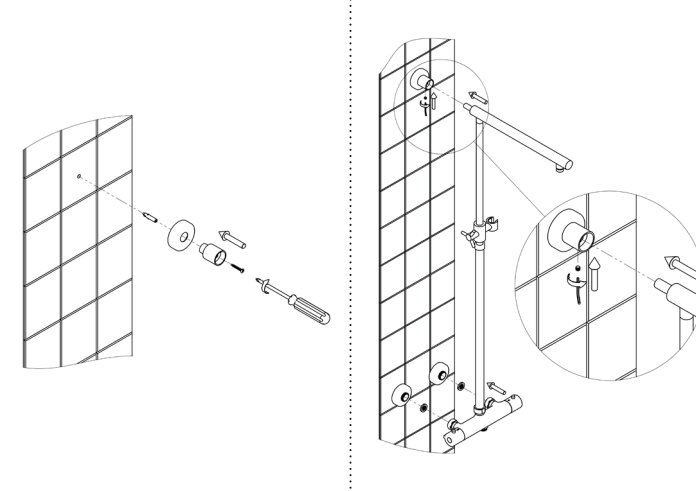

RUBINETA

LT DUŠO SISTEMOS RINKINYS ETNA + X-15 | MONTAVIMO INSTRUKCIJA
EN SHOWER COLUMN SET ETNA + X-15 | INSTALLATION INSTRUCTION
RU ДУШЕВАЯ СИСТЕМА ETNA + X-15 | ИНСТРУКЦИЯ ПО МОНТАЖУ
UA ДУШОВА СИСТЕМА ETNA + X-15 | ІНСТРУКЦІЯ З МОНТАЖУ
EE DUŠIKABIIN SEATUD ETNA + X-15 | VEESEGISTI PAIGALDUSJUHEND
LV DUŠAS KOLONNA ETNA + X-15 | UZSTĀDĪŠANAS INSTRUKCIJA

I.

II.

III.

IV.

V.

VI.

VII.

Gamintojas / Producent / Производитель
Виробник / Ražotājs / Tootja /

UAB „Rubineta“

Motoru st. 6, LT-02190 Vilnius, Lithuania

www.rubineta.com

COMPANY WITH
QUALITY SYSTEM
CERTIFIED BY DNV
ISO 9001