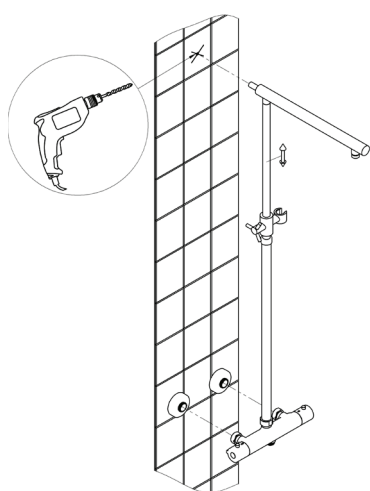

RUBINETA

LT DUŠO SISTEMOS RINKINYS ETNA + X-15 | MONTAVIMO INSTRUKCIJA
EN SHOWER COLUMN SET ETNA + X-15 | INSTALLATION INSTRUCTION
RU ДУШЕВАЯ СИСТЕМА ETNA + X-15 | ИНСТРУКЦИЯ ПО МОНТАЖУ
UA ДУШОВА СИСТЕМА ETNA + X-15 | ІНСТРУКЦІЯ З МОНТАЖУ
EE DUŠIKABIIN SEATUD ETNA + X-15 | VEESEGISTI PAIGALDUSJUHEND
LV DUŠAS KOLONNA ETNA + X-15 | UZSTĀDĪŠANAS INSTRUKCIJA

I.

II.

III.

IV.

V.

VI.

VII.

Gamintojas / Producent / Производитель
Виробник / Ražotājs / Tootja /

UAB „Rubineta“

Motoru st. 6, LT-02190 Vilnius, Lithuania

www.rubineta.com

COMPANY WITH
QUALITY SYSTEM
CERTIFIED BY DNV
ISO 9001