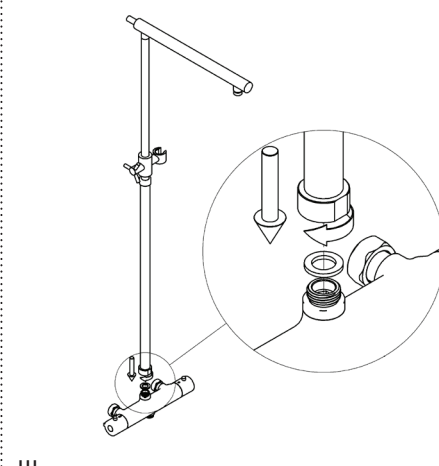

RUBINETA

LT DUŠO SISTEMOS RINKINYS ETNA + X-15 | MONTAVIMO INSTRUKCIJA
EN SHOWER COLUMN SET ETNA + X-15 | INSTALLATION INSTRUCTION
RU ДУШЕВАЯ СИСТЕМА ETNA + X-15 | ИНСТРУКЦИЯ ПО МОНТАЖУ
UA ДУШОВА СИСТЕМА ETNA + X-15 | ІНСТРУКЦІЯ З МОНТАЖУ
EE DUŠIKABIIN SEATUD ETNA + X-15 | VEESEGISTI PAIGALDUSJUHEND
LV DUŠAS KOLONNA ETNA + X-15 | UZSTĀDĪŠANAS INSTRUKCIJA

I.

II.

III.

IV.

V.

VI.

VII.

Gamintojas / Producent / Производитель
Виробник / Ražotājs / Tootja /

UAB „Rubineta“

Motoru st. 6, LT-02190 Vilnius, Lithuania

www.rubineta.com

COMPANY WITH
QUALITY SYSTEM
CERTIFIED BY DNV
ISO 9001