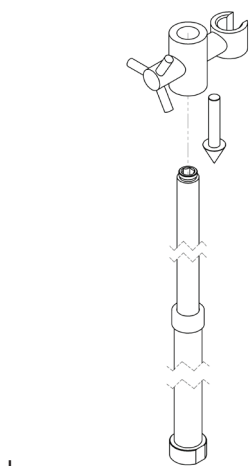

RUBINETA

LT DUŠO SISTEMOS RINKINYS ETNA + X-15 | MONTAVIMO INSTRUKCIJA
 EN SHOWER COLUMN SET ETNA + X-15 | INSTALLATION INSTRUCTION
 RU ДУШЕВАЯ СИСТЕМА ETNA + X-15 | ИНСТРУКЦИЯ ПО МОНТАЖУ
 UA ДУШОВА СИСТЕМА ETNA + X-15 | ІНСТРУКЦІЯ З МОНТАЖУ
 EE DUŠIKABIIN SEATUD ETNA + X-15 | VEESEGISTI PAIGALDUSJUHEND
 LV DUŠAS KOLONNA ETNA + X-15 | UZSTĀDĪŠANAS INSTRUKCIJA