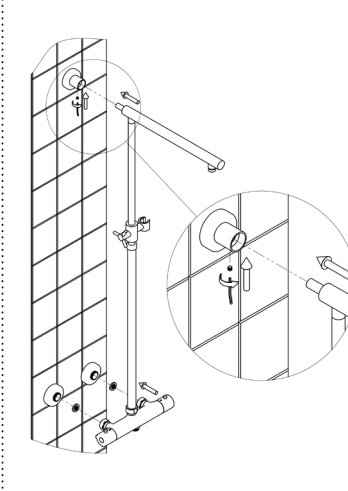

RUBINETA

LT DUŠO SISTEMOS RINKINYS ETNA + X-15 | MONTAVIMO INSTRUKCIJA
EN SHOWER COLUMN SET ETNA + X-15 | INSTALLATION INSTRUCTION
RU ДУШЕВАЯ СИСТЕМА ETNA + X-15 | ИНСТРУКЦИЯ ПО МОНТАЖУ
UA ДУШОВА СИСТЕМА ETNA + X-15 | ІНСТРУКЦІЯ З МОНТАЖУ
EE DUŠIKABIIN SEATUD ETNA + X-15 | VEESEGISTI PAIGALDUSJUHEND
LV DUŠAS KOLONNA ETNA + X-15 | UZSTĀDĪŠANAS INSTRUKCIJA

I.

II.

III.

IV.

V.

VI.

VII.

Gamintojas / Producent / Производитель
Виробник / Ražotājs / Tootja /

UAB „Rubineta“

Motoru st. 6, LT-02190 Vilnius, Lithuania

www.rubineta.com

COMPANY WITH
QUALITY SYSTEM
CERTIFIED BY DNV
ISO 9001