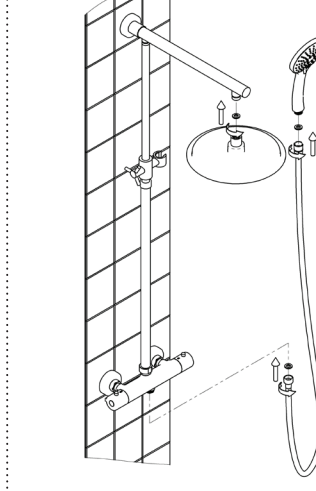

VII.

Gamintojas / Producent / Производитель
Виробник / Ražotājs / Tootja /

UAB „Rubineta“

Motoru st. 6, LT-02190 Vilnius, Lithuania

www.rubineta.com

COMPANY WITH
QUALITY SYSTEM
CERTIFIED BY DNV
ISO 9001