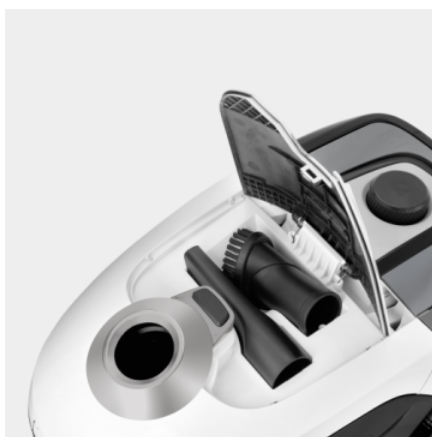

Seadmed

Imemisvoolik	m	1,5 / kaardus käepidemega
Imemistoru		■
Lülitav kuivtolmuotsik		■
Filtrikott		Fliis
Filter HEPA 13		■
Praktiline parkimisasend		■
Juhtme automaatne tagasikerimine		■
Põrandaotsik		■
Pragude puhastamise otsik		■
Mööblihari		■

■ Tarnitakse koos seadmega

Lihtsalt kasutatav filtrikottide süsteem

- Lihtne kõrvaldada.
- Kokkupuude mustusega puudub.

Lisatarvikute hoidik

- Tarvikuid saab seadmes mugavalt ja korrastatult hoiustada.
- See tähendab, et otsikud on alati käepärast.