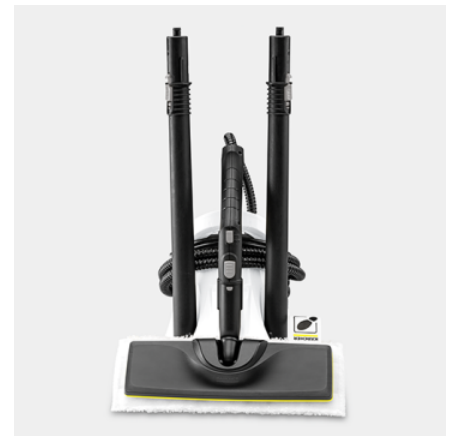

SC 2 DELUXE

SC 2 Deluxe on kompaktne esmatasandi masin kemikaalideta aurupesuks - ideaalne köikidele kõvadele tööpindadele terves kodus. Aurupesuri LED-valgustusega kettal on nähtav masina kasutatav töörežiim.

Seadmel on LED-näidik

- Kui LED-näidik on punane, siis seade soojeneb. Kui valgus muutub roheliseks, on seade kasutamiseks valmis.

Põrandapuhastuskomplekt EasyFix, kuhu kuuluvad painduva ühendusega põrandaotsak ning mugav takjapaelkinnitus põrandalapi jaoks.

- Optimaalsed puhastustulemused kõikidel kodustel kõvakattega pindadel tänu tõhusale lamelltehnoloogiale.
- Kontaktivaba lapivahetus mustusega kokku puutumata; takjaribaga põrandapesulappi on lihtne paigaldada.
- Ergonoomiline ja tõhus puhastus, painduv otsiku ühendus tagab täiskontakti põrandaga, hoolimata kasutaja pikkusest.