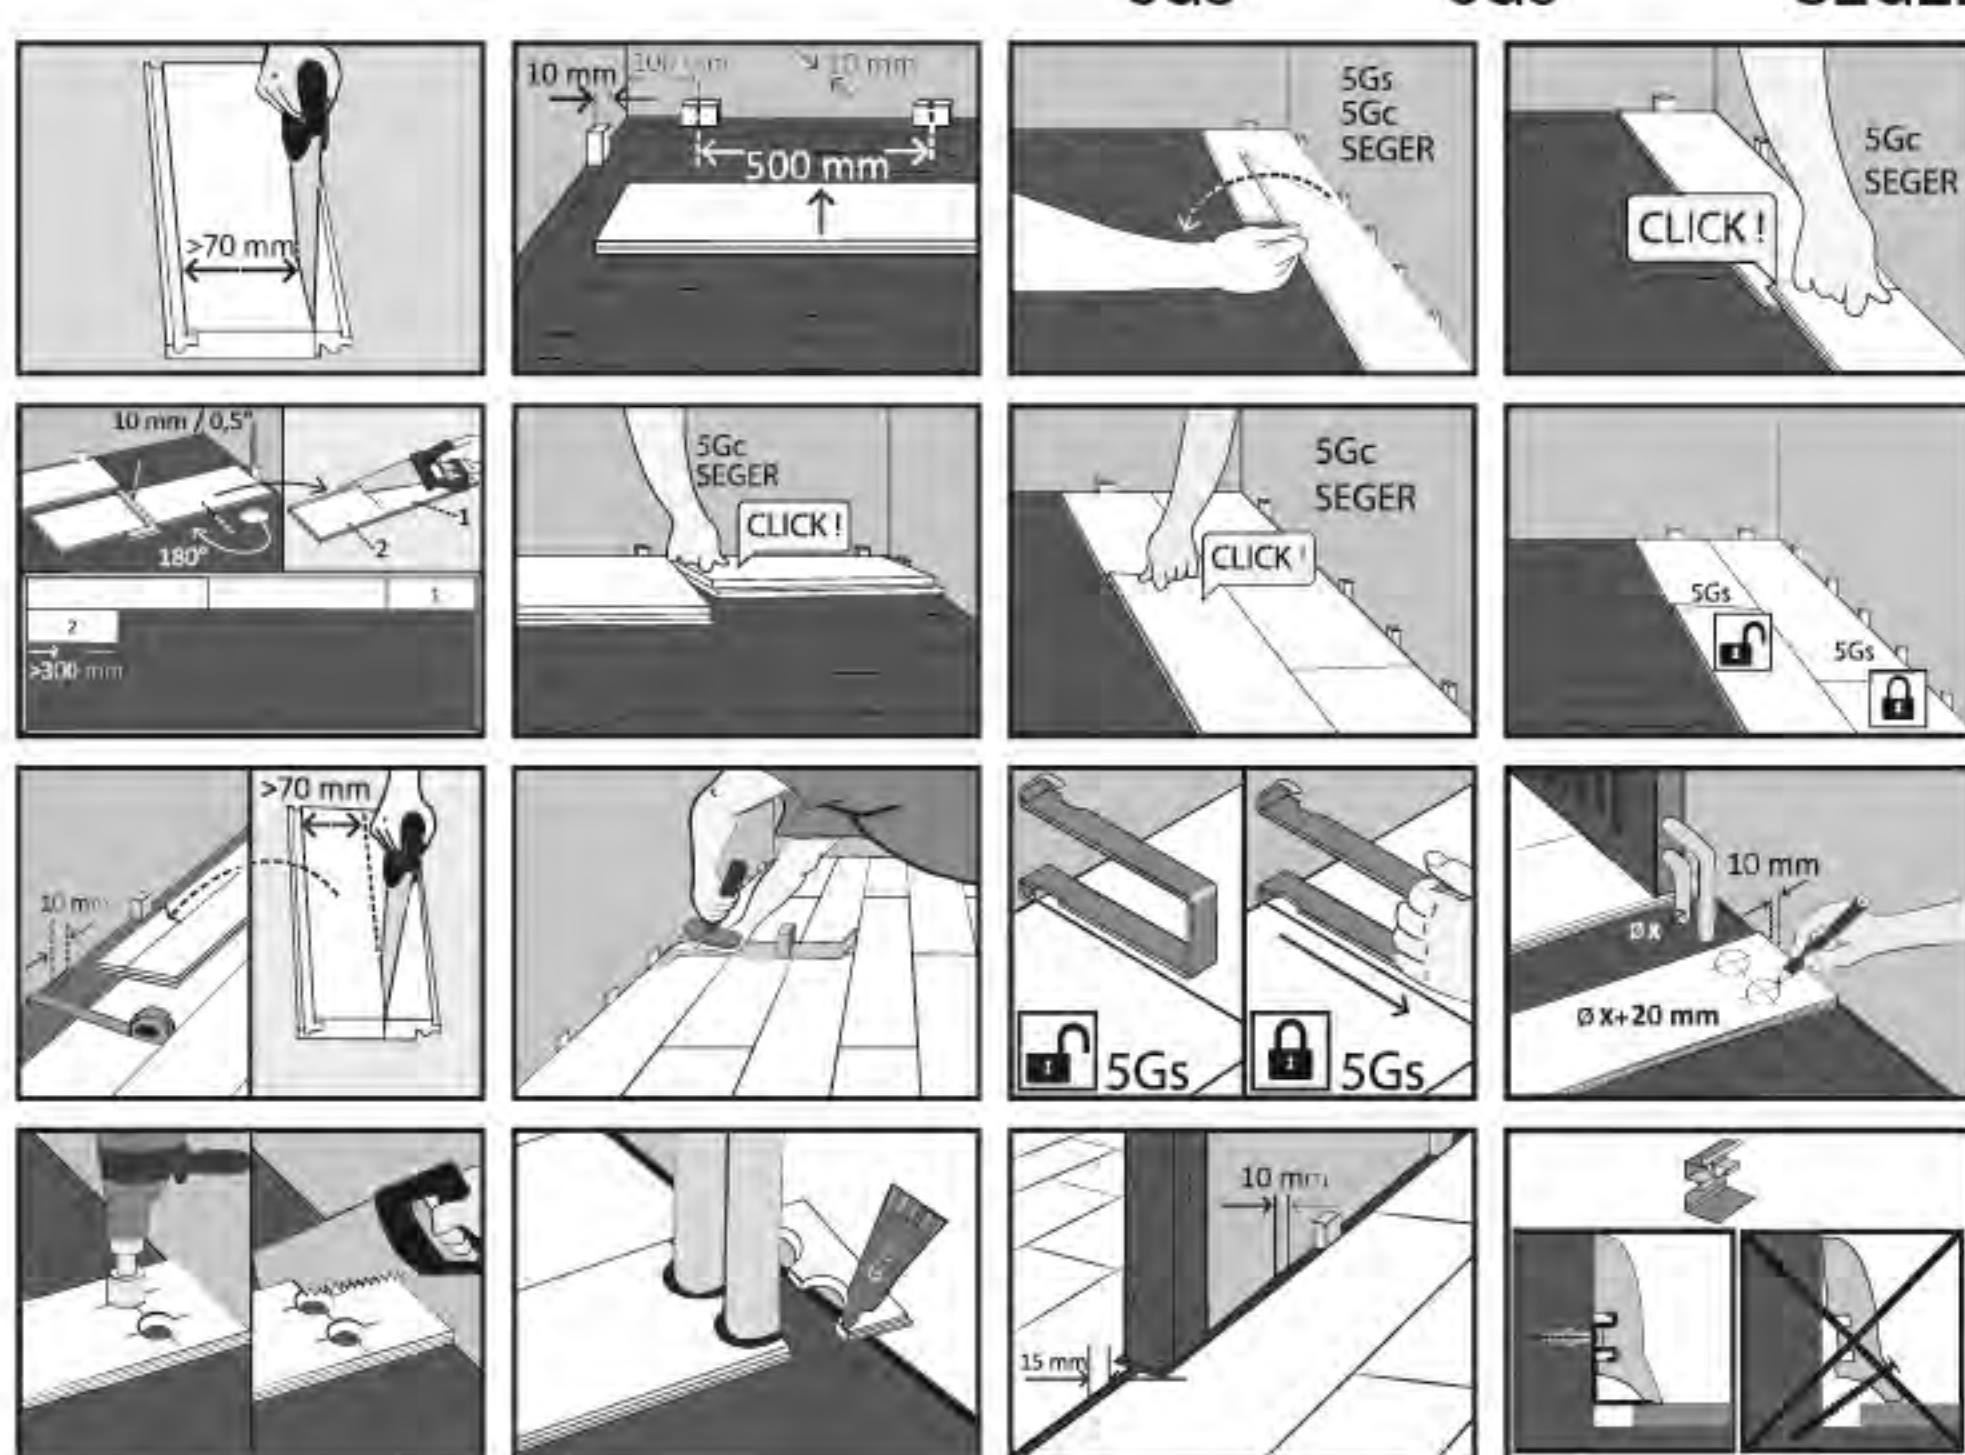

BARLOCK

FOLD-DOWN TYPE

5Gs

5Gc

SEGER