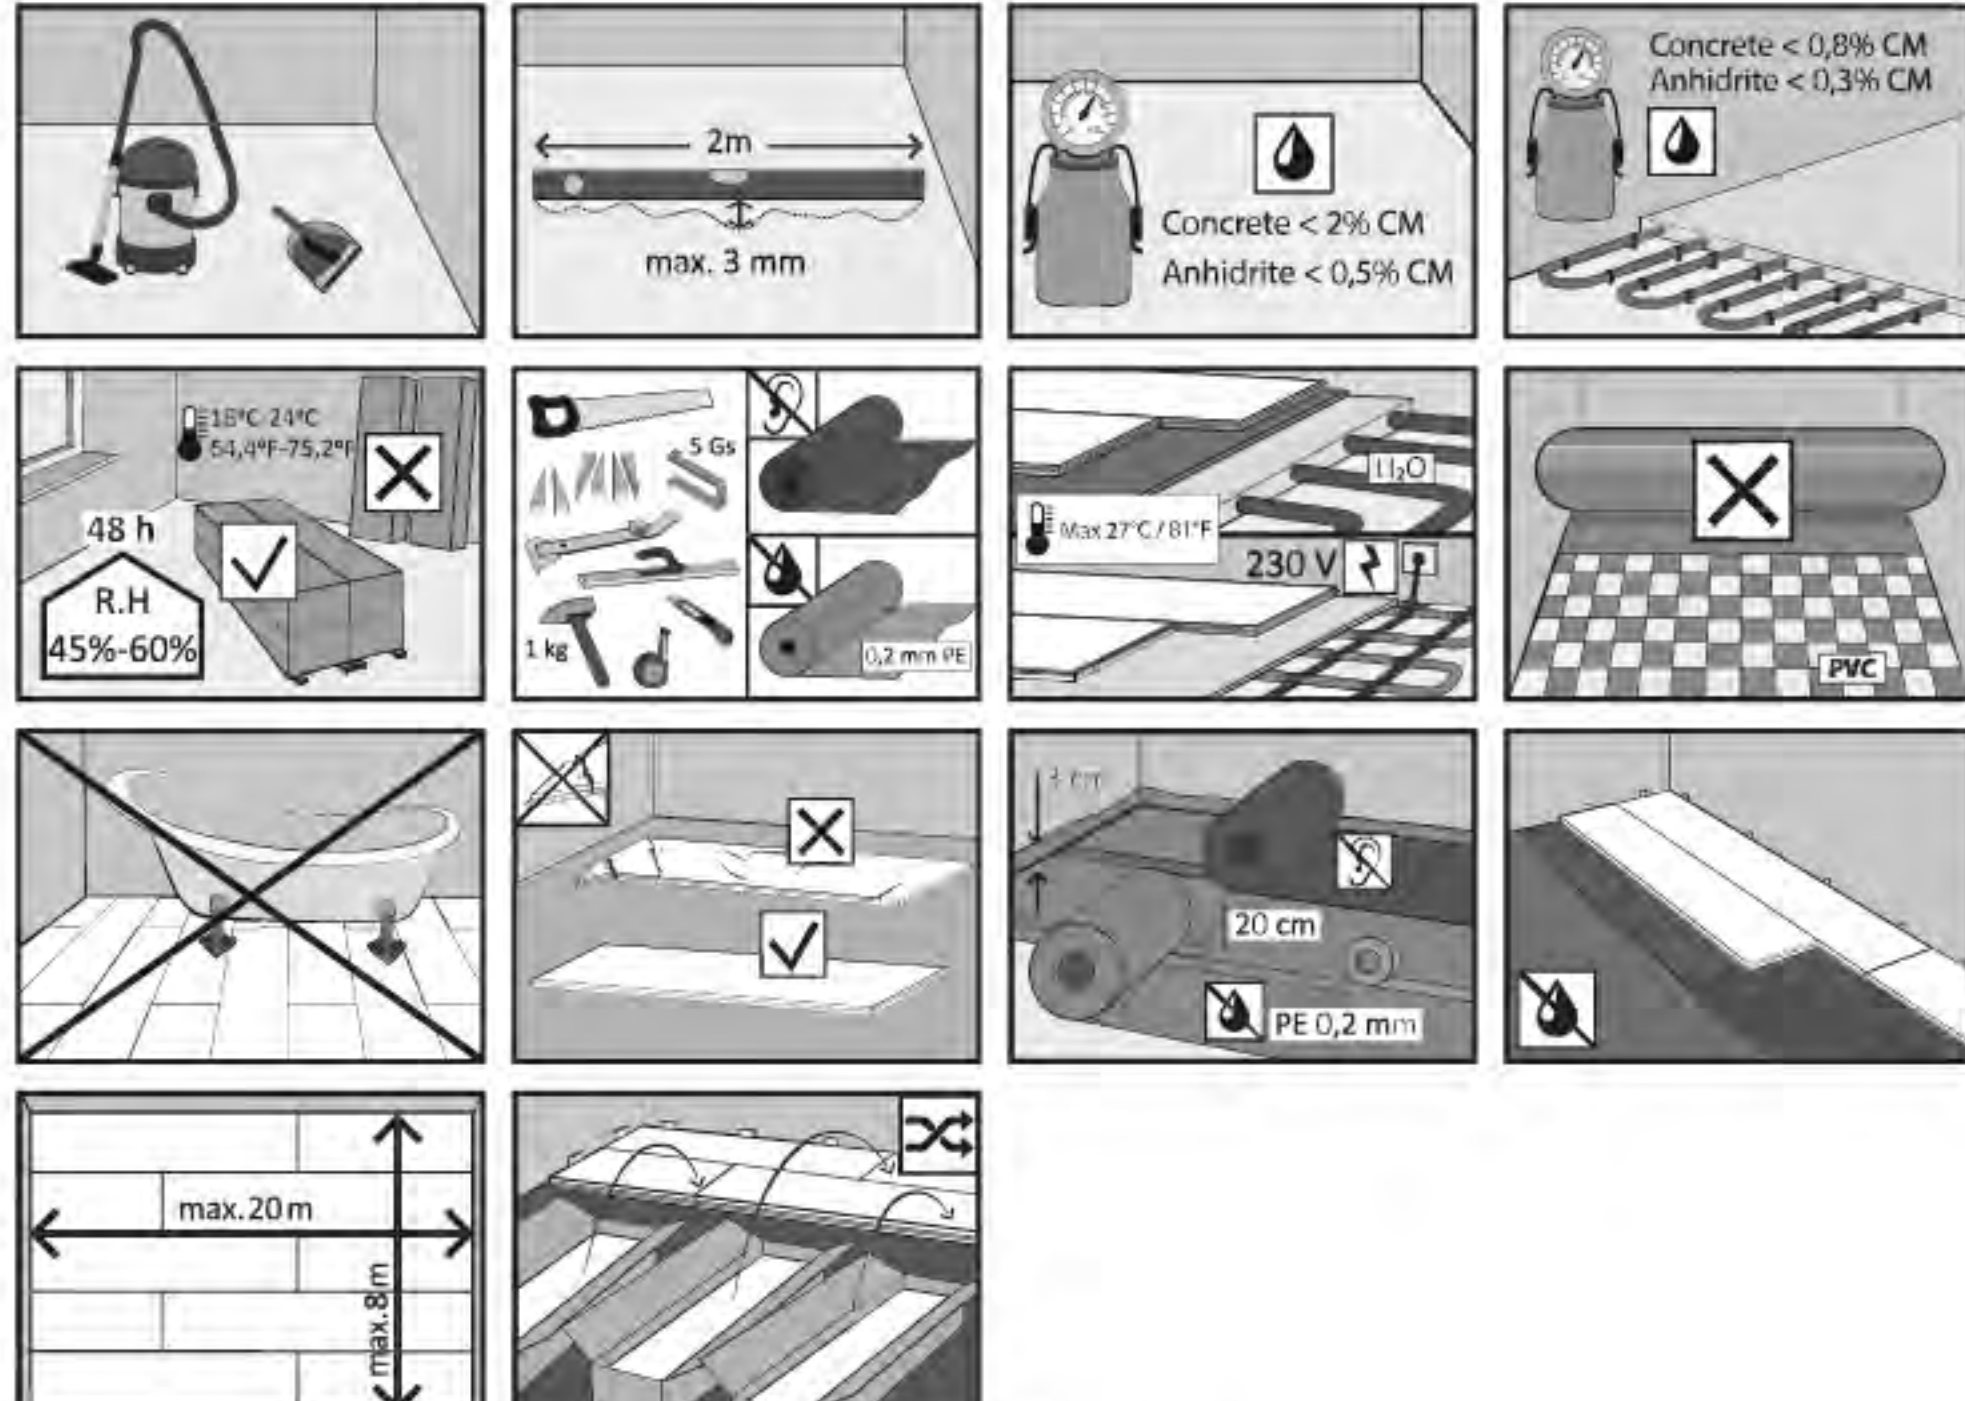

FLOOR INSTALLATION

- BG Инструкция за монтаж в системата "плуващи ламени"
 CZ Návod k obsluze v systému plovoucí podlahy a podlahy k lepení
 D Montageanleitung – Kleben und schwimmende Verlegung
 DK Installationsguide til flydende og limede gulve
 EE Instrucciones de montaje en el sistema flotante y con pegamento
 EST Paigaldamisjuhend ujuvatsüsteemis ja liimiga
 F Instruction de montage dans les systèmes flottant et collé
 GB Floating and Glue-down Floor Installation Guide
 FI Lattian asennusohje kelluvana ja liimaamalla
 GR Οδηγίες μονταρίσματος σε πλευστό και κολλητό σύστημα
 HR Istrukcija montaže za sistem plivajućih i lijerjenih podova
 I Istruzioni per la posa flottante o posa con colla
 LT Plūdriosios ir klijuotinės sistemų montavimo instrukcija
 LV Peldošās un līmējāmās grīdas montāžas instrukcija
 NO Veiledning installasjon av flytende og limt gulv
- NL Instructie voor zwevende en gelijmde montage
 PL Instrukcja montażu w systemie pływającym i klejowym
 RO Instrucțiunea de montaj în sistemul plutitor și prin lipire
 RU Инструкция монтажа в плавающей и клеевой системе
 SE Monteringsanvisningar för flytande och limmade system
 SK Návod na obsluhu v systéme plávajúcej podlahy a podlahy k lepeniu
 SLO Navodila za montažo plavajočih in lepljenih podov
 SR Instrukcija montaže u plivajućem sistemu i sistemu sa lepkom
 TR Tutkallı ve üzer sistem montaj kılavuzu
 UA Інструкція по монтажу плаваючим способом і з використанням клею

PREINSTALLATION

IDENTIFY LOCK

BARCLICK

SNAP TYPE

BARCLICK

BARLOCK

FOLD-DOWN TYPE

5Gs