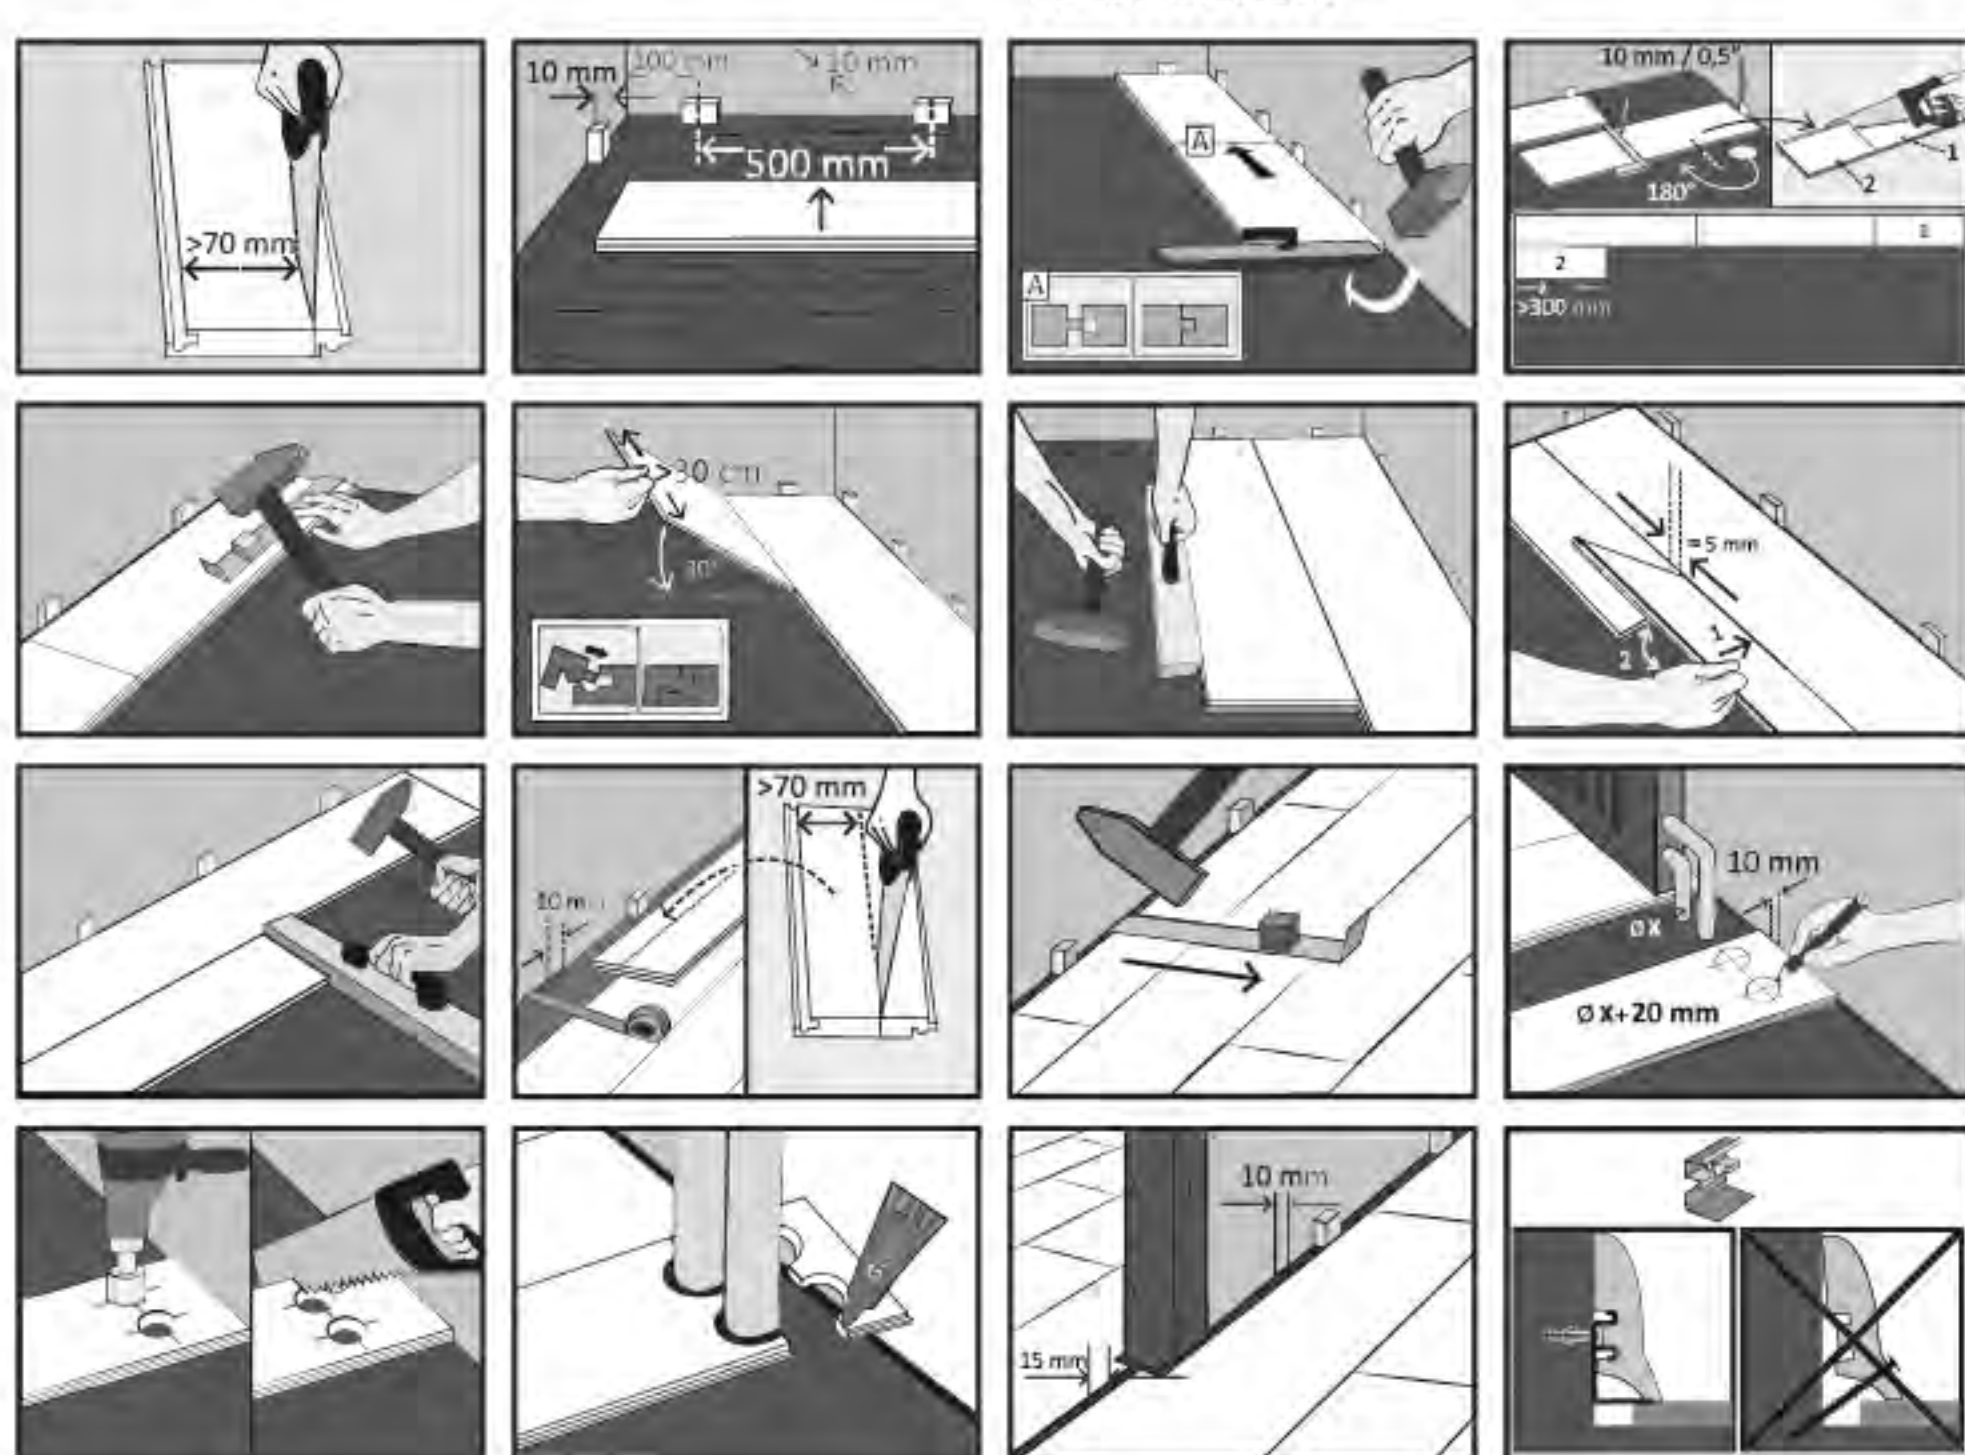

FLOOR INSTALLATION

- BG Инструкция за монтаж в системата "плуващи ламени"
 CZ Návod k obsluze v systému plovoucí podlahy a podlahy k lepení
 D Montageanleitung – Kleben und schwimmende Verlegung
 DK Installationsguide til flydende og limede gulve
 EE Instrucciones de montaje en el sistema flotante y con pegamento
 EST Paigaldamisjuhend ujuvatsüsteemis ja liimiga
 F Instruction de montage dans les systèmes flottant et collé
 GB Floating and Glue-down Floor Installation Guide
 FI Lattian asennusohje kelluvana ja liimaamalla
 GR Οδηγίες μονταρίσματος σε πλευστό και κολλητό σύστημα
 HR Istrukcija montaže za sistem plivajućih i lijerjenih podova
 I Istruzioni per la posa flottante o posa con colla
 LT Plūdriosios ir klijuotinės sistemų montavimo instrukcija
 LV Peldošās un līmējāmās grīdas montāžas instrukcija
 NO Veiledning installasjon av flytende og limt gulv
- NL Instructie voor zwevende en gelijmde montage
 PL Instrukcja montażu w systemie pływającym i klejowym
 RO Instrucțiunea de montaj în sistemul plutitor și prin lipire
 RU Инструкция монтажа в плавающей и клеевой системе
 SE Monteringsanvisningar för flytande och limmade system
 SK Návod na obsluhu v systéme plávajúcej podlahy a podlahy k lepeniu
 SLO Navodila za montažo plavajočih in lepljenih podov
 SR Instrukcija montaže u plivajućem sistemu i sistemu sa lepkom
 TR Tutkallı ve üzer sistem montaj kılavuzu
 UA Інструкція по монтажу плаваючим способом і з використанням клею

PREINSTALLATION

IDENTIFY LOCK

BARCLICK

SNAP TYPE

BARCLICK

BARLOCK

FOLD-DOWN TYPE

5Gs