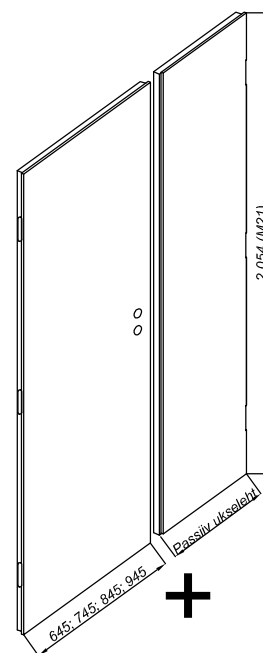

Tuletõkkeuks EI30/Rw39dB

	Standard	Võimalikud lisad
Üldised andmed:		
Helipidavus:	Rw39 dB* (SP labori katsetulemus)	
Tulepüsisvus:	EI30 (ühepoolne uks - SP labori katsetulemus; kahepoolne uks - VTT labori katsetulemus)	
Ukseleht:		
Mantelservaga ukseleht paksusega 52 ±1 mm		
Servad:	Vertikaalsed servad kaetud servakandiga, horisontaalsed servad viimistluseta.	-
Dekoorig:	Sile	Ukselehel dekoratiivkilbid ja/või -liistud
Viimistlus:	Valge värv (NCS S 0502-Y)	Erivärvid toonimissüsteemide Monicolor, Symphony, Tintorama, RAL, Rautaruuki kataloogide järgi. Spoonitud (tamm, mänd, teak, kask)+(peits)+lakk. Spoonitud (tamm, mänd, teak, kask)+(peits)+õli. Lamineeritud kõrgsurve laminaatidega
Tihend:	Passivsel ukselehel tuletõkkehend	-
Klaasivaia**:	-	Vastavalt kliendi tellimusele, servast min 110 mm
Klaas:	Klaas Fireswiss foam EI30 (15 mm)	-
Klaasilist:	Puitlist värvitud, kinnitus kruvidega	Puitlist peitsitud ja lakitud, kinnitus kruvidega
Leng:		
Männipuidust 42 x 92 mm		Männipuidust 42 x 92-130
Profiil:	Tüüp FS435	Tüüp FS435N
Viimistlus:	Valge värv (NCS S 0502-Y)	Erivärvid toonimissüsteemide Monicolor, Symphony, Tintorama, RAL, Rautaruuki kataloogide järgi. (Peits) + lakk (Peits) + õli
Tihend:	O10 - valge Valge tuletõkkehend	- Must tuletõkkehend
Montaažiava:	Ø 16 mm - valge plast kate	Ø 16 mm - pruun või beez plast kate
Lävepakk:	Tammepuidust 25 mm (tüüp FKTA-92/...)	25 x 92-130 mm (tüüp FK) 20 x 92-130 mm (tüüp FM) Läskuv lävi Planet FT
Lukustus:		
Lukk:	Vasturaud:	Lukk: Vasturaud:
ASSA 565	LP732	ASSA 565 1887-5 ASSA 2002 1887-5 ASSA 8765 1887-5 Abloy 4190 või LC100 4691 1769/20 E1 02 S/S
Hinged:		
Abloy NTR 110-30TSS zn		Abloy NTR 110-30TSS (PKU, PKE, CR)
Ukseava:		
Ühepoolne: M7 x 21 M8 x 21 M9 x 21 M10 x 21		Mõõtmete vähendamise on lubatud. Ukse mõõtmeid võib suurendada kuni 15% kõrgusest ja laiuusest, kuid mitte rohkem kui 20% pindalast, katseukse M10 x M21 järgi***.
Lisafurnituurid:		
		Jalaplekk RST (poleeritud, harjatud) Lisalukk Uksesulgur Abloy DC405 Juhtme läbiviik Juhtme üleviik Uksesilm Mehhaaniline uksekell "Abloy DF64" Kirjakast Swedbox või Primo31
Pakkimine:		
	Ukseleht pakitud koos lengiga. Servad kaetud papist kaitsetega ja uks kiletatud. Pakitakse alusele horisontaalselt 10 tk.	