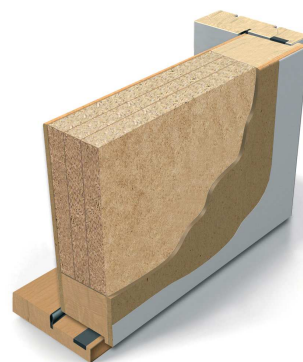

Tuletõkkeuks EI30/Rw39dB

	Standard	Võimalikud lisad
Üldised andmed:		
Helipidavus:	Rw39 dB* (SP labori katsetulemus)	
Tulepüsisvus:	EI30 (ühepoolne uks - SP labori katsetulemus; kahepoolne uks - VTT labori katsetulemus)	
Ukseleht:		
Mantelservaga ukseleht paksusega 52 ±1 mm		
Servad:	Vertikaalsed servad kaetud servakandiga, horisontaalsed servad viimistluseta.	-
Dekoorig:	Sile	Ukselehel dekoratiivkilbid ja/või -liistud
Viimistlus:	Valge värv (NCS S 0502-Y)	Erivärvid toonimissüsteemide Monicolor, Symphony, Tintorama, RAL, Rautaruuki kataloogide järgi. Spoonitud (tamm, mänd, teak, kask)+(peits)+lakk. Spoonitud (tamm, mänd, teak, kask)+(peits)+õli. Lamineeritud kõrgsurve laminaatidega
Tihend:	Passivsel ukselehel tuletõkkehend	-
Klaasivaia**:	-	Vastavalt kliendi tellimusele, servast min 110 mm
Klaas:	Klaas Fireswiss foam EI30 (15 mm)	-
Klaasilist:	Puitlist värvitud, kinnitus kruvidega	Puitlist peitsitud ja lakitud, kinnitus kruvidega
Leng:		
Männipuidust 42 x 92 mm		Männipuidust 42 x 92-130
Profiil:	Tüüp FS435	Tüüp FS435N
Viimistlus:	Valge värv (NCS S 0502-Y)	Erivärvid toonimissüsteemide Monicolor, Symphony, Tintorama, RAL, Rautaruuki kataloogide järgi. (Peits) + lakk (Peits) + õli
Tihend:	O10 - valge Valge tuletõkkehend	- Must tuletõkkehend
Montaažiava:	Ø 16 mm - valge plast kate	Ø 16 mm - pruun või beez plast kate
Lävepakk:	Tammepuidust 25 mm (tüüp FKTA-92/...)	25 x 92-130 mm (tüüp FK) 20 x 92-130 mm (tüüp FM) Läskuv lävi Planet FT
Lukustus:		
Lukk:	Vasturaud:	Lukk: Vasturaud:
ASSA 565	LP732	ASSA 565 1887-5 ASSA 2002 1887-5 ASSA 8765 1887-5 Abloy 4190 või LC100 4691 1769/20 E1 02 S/S
Hinged:		
Abloy NTR 110-30TSS zn		Abloy NTR 110-30TSS (PKU, PKE, CR)
Ukseava:		
Ühepoolne: M7 x 21 M8 x 21 M9 x 21 M10 x 21		Mõõtmete vähendamise on lubatud. Ukse mõõtmeid võib suurendada kuni 15% kõrgusest ja laiuusest, kuid mitte rohkem kui 20% pindalast, katseukse M10 x M21 järgi***.
Lisafurnituurid:		
		Jalaplekk RST (poleeritud, harjatud) Lisalukk Uksesulgur Abloy DC405 Juhtme läbiviik Juhtme üleviik Uksesilm Mehhaaniline uksekell "Abloy DF64" Kirjakast Swedbox või Primo31
Pakkimine:		
	Ukseleht pakitud koos lengiga. Servad kaetud papist kaitsetega ja uks kiletatud. Pakitakse alusele horisontaalselt 10 tk.	